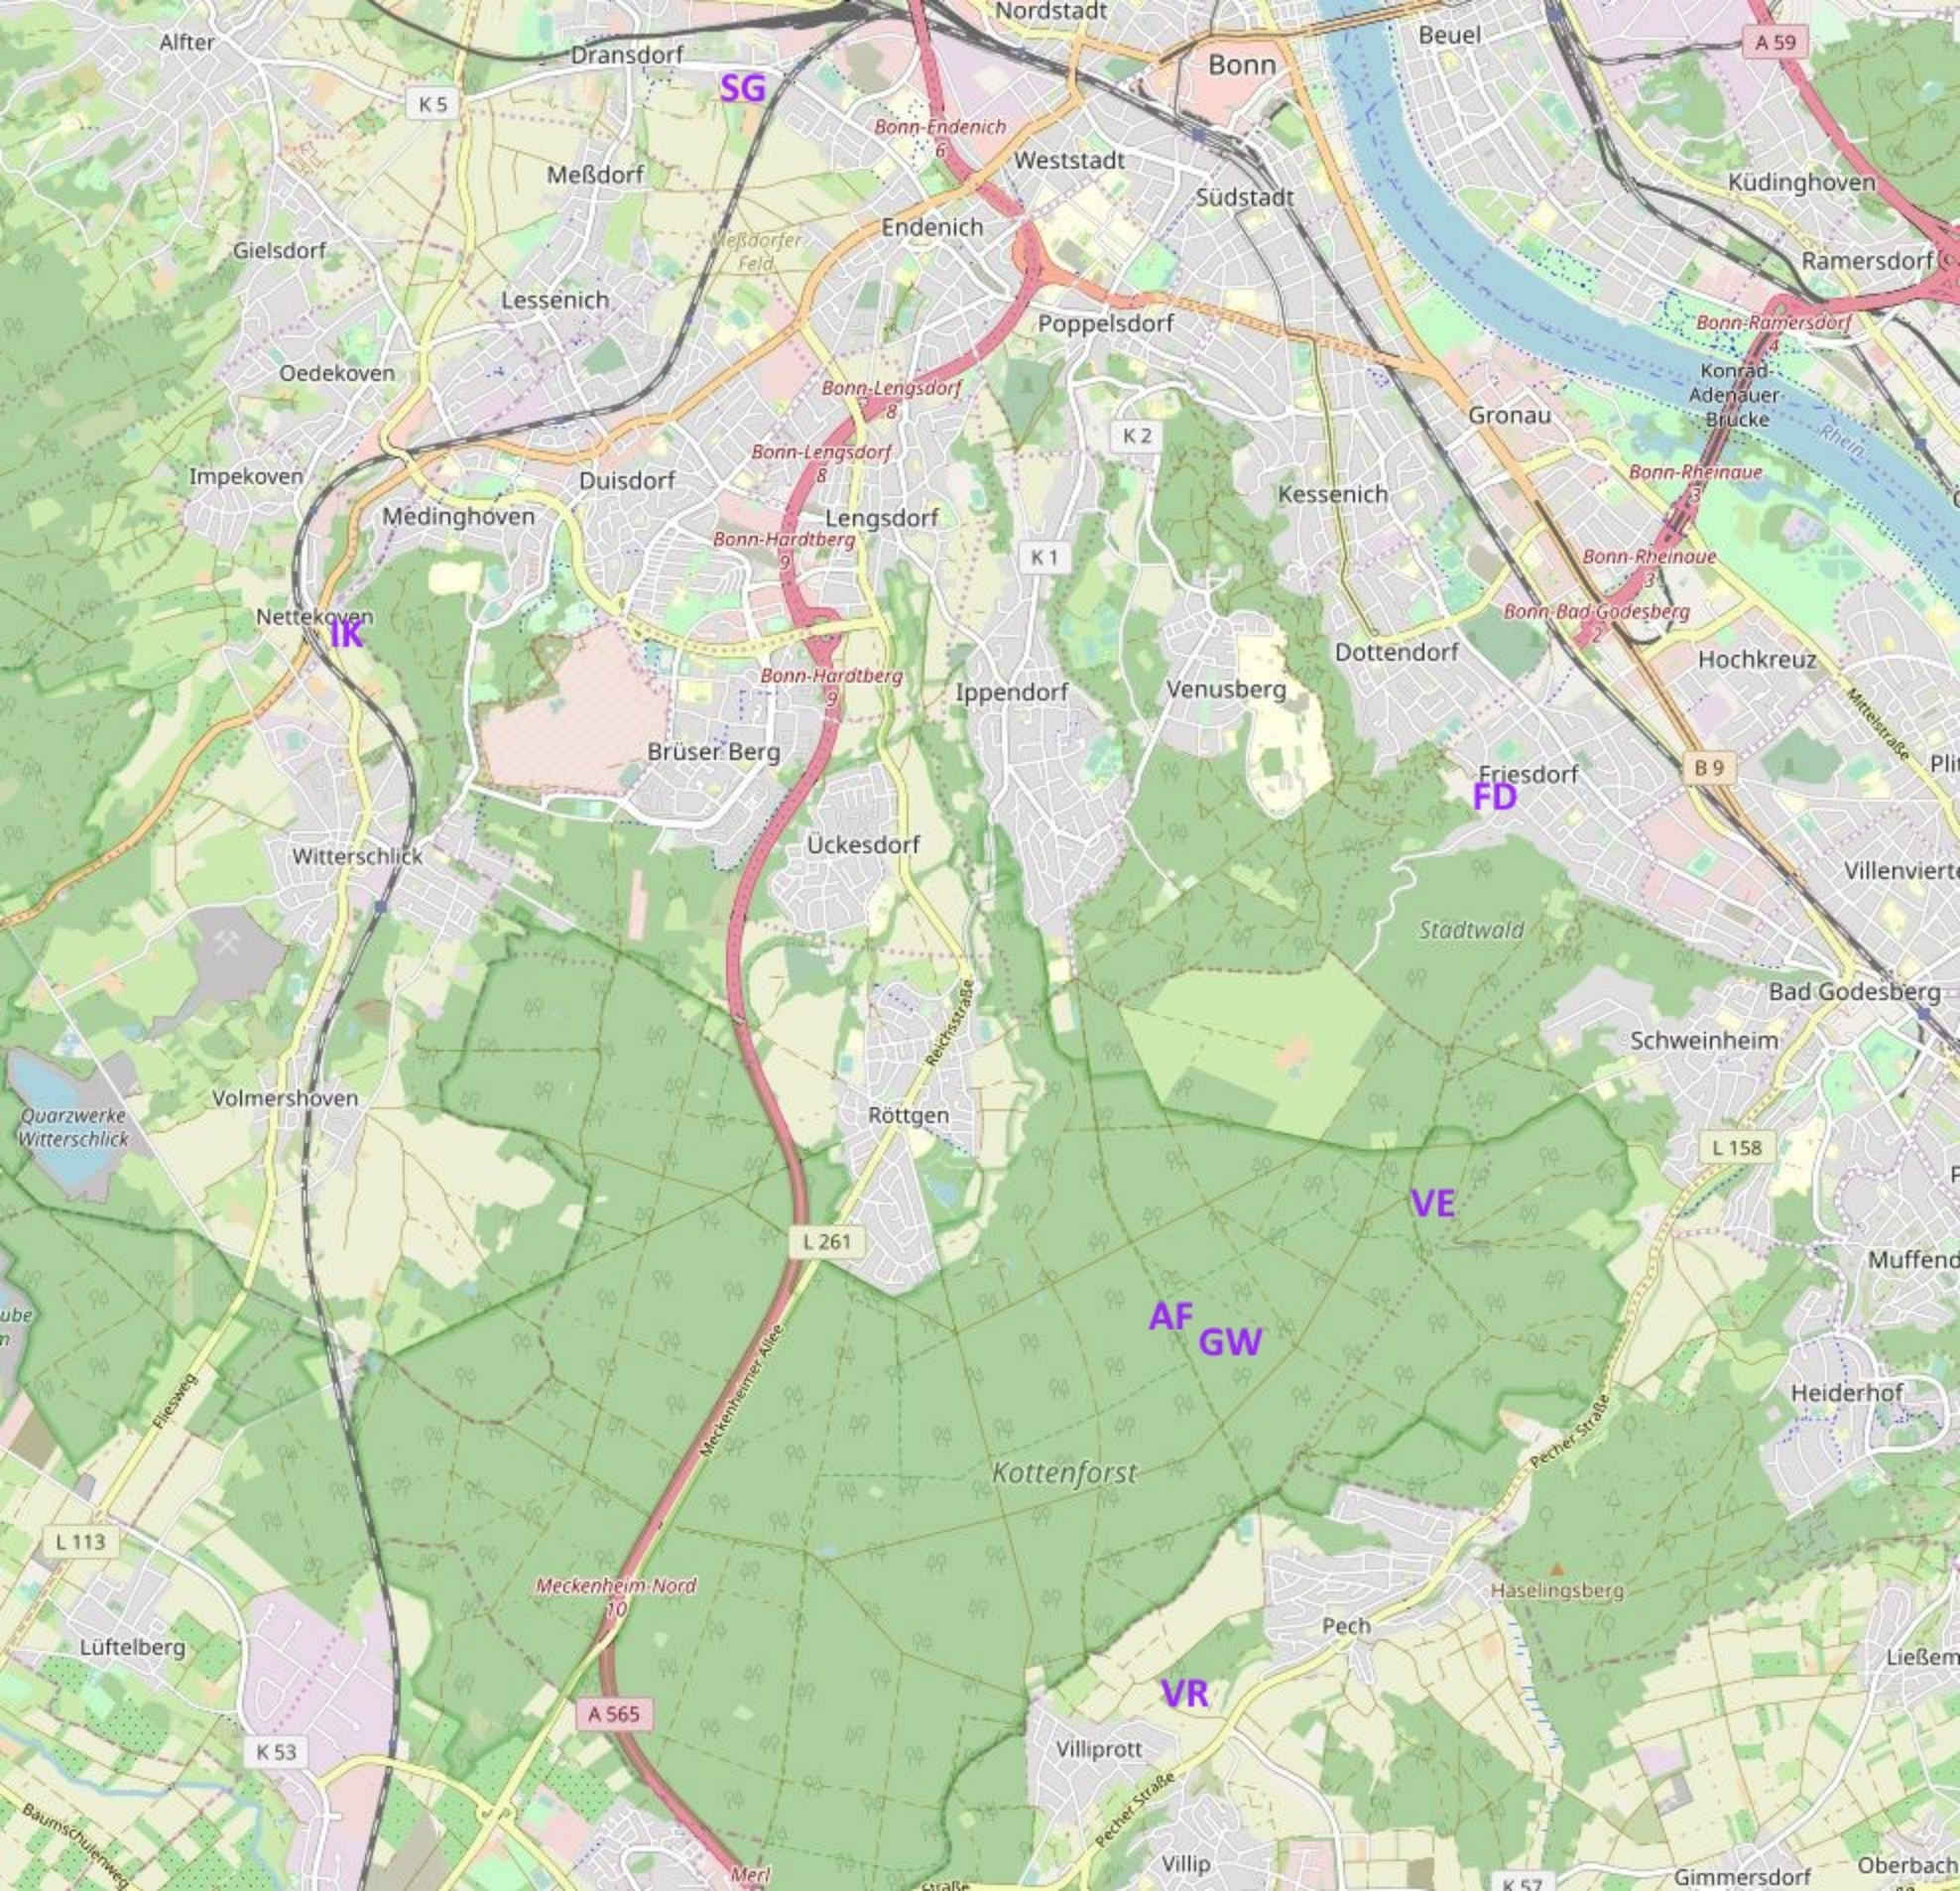

Abkürzung SG

Im Bonner Kottenforst 3 Stände

In Alderfarn

Abkürzung AF

An Gudenuer Weg

Abkürzung GW

Südlich vom Kottenforst Nordöstlich von Wachtberg- Villprot

Abkürzung VR

Beim Forsthaus Venne am Hummerichsweg entfällt ab 2025

Abkürzung VE

Auf den angehängten Karten sind die Stände in Lila eingetragen

1) Übersichtsplan

2) Detailplan IK

3) Detailplan SG

4) Detailplan Kottenforst

5) Detailplan VR

22.6.2025

Anhänge:

Alfter

Dransdorf

Nordstadt

Bonn

Beuel

Küdinghoven

Meßdorf

Endenich

Poppelsdorf

Südstadt

Gielsdorf

Lessenich

Oedekoven